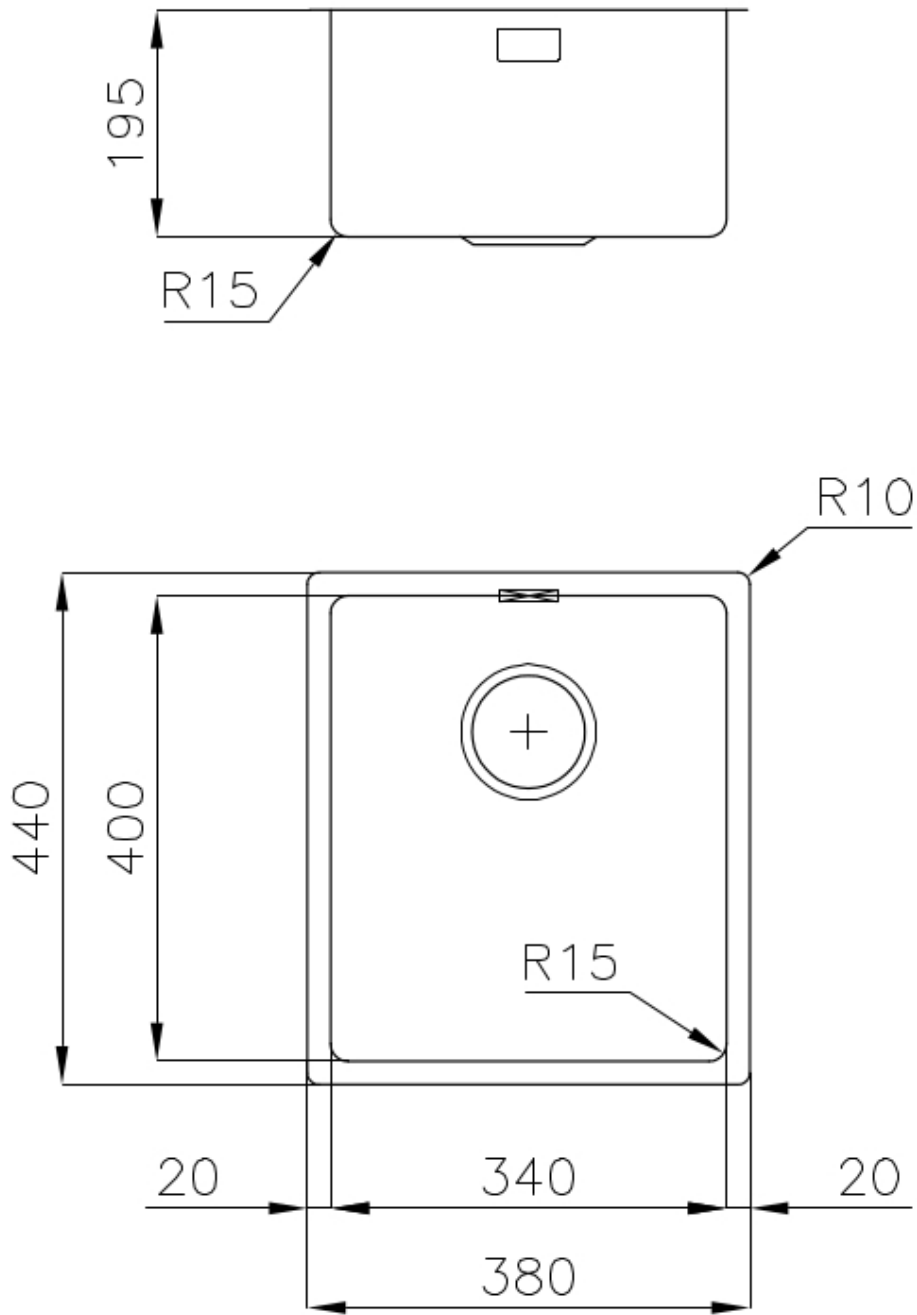

Material

Edelstahl AISI 304

Textur

Gebürstet

Basis

40 cm

Abmessungen

380x440 mm

Abtropffläche Nein

Breite 38 cm

Beckengröße 340x400mm

Anzahl der Becken 1 Becken

Abfluss Abfluss 3,5"

MERKMALE

ABFLUSS 3,5" BASKET Der Ablauf ist mit einem großen 3,5-Zoll-Abfluss mit praktischem Korbverschluss ausgestattet, der verhindert, dass Feststoffe in den Abfluss fließen.

SPÜLBECKEN Stahlstärke 1 mm. Eine beachtliche Dicke, die maximale Robustheit für Spülen garantiert, die die Zeichen der Zeit nicht kennen.

SPÜLBECKEN MIT ENGEM RADIUS Quadratische Spülen mit modernem Design und erhöhtem Fassungsvermögen. Für minimale Ästhetik in Kombination mit maximaler Praktikabilität.

TECHNISCHE DATEN

Cut out size
Dimensioni per foratura top

OPTIONALES ZUBEHÖR

Schneidebrett aus Glas
8631 300

Schneidebrett aus HDPE
8657 001

Schneidebrett Twin aus HPDE
8644 101

Tellerkorb aus Edelstahl
8100 303