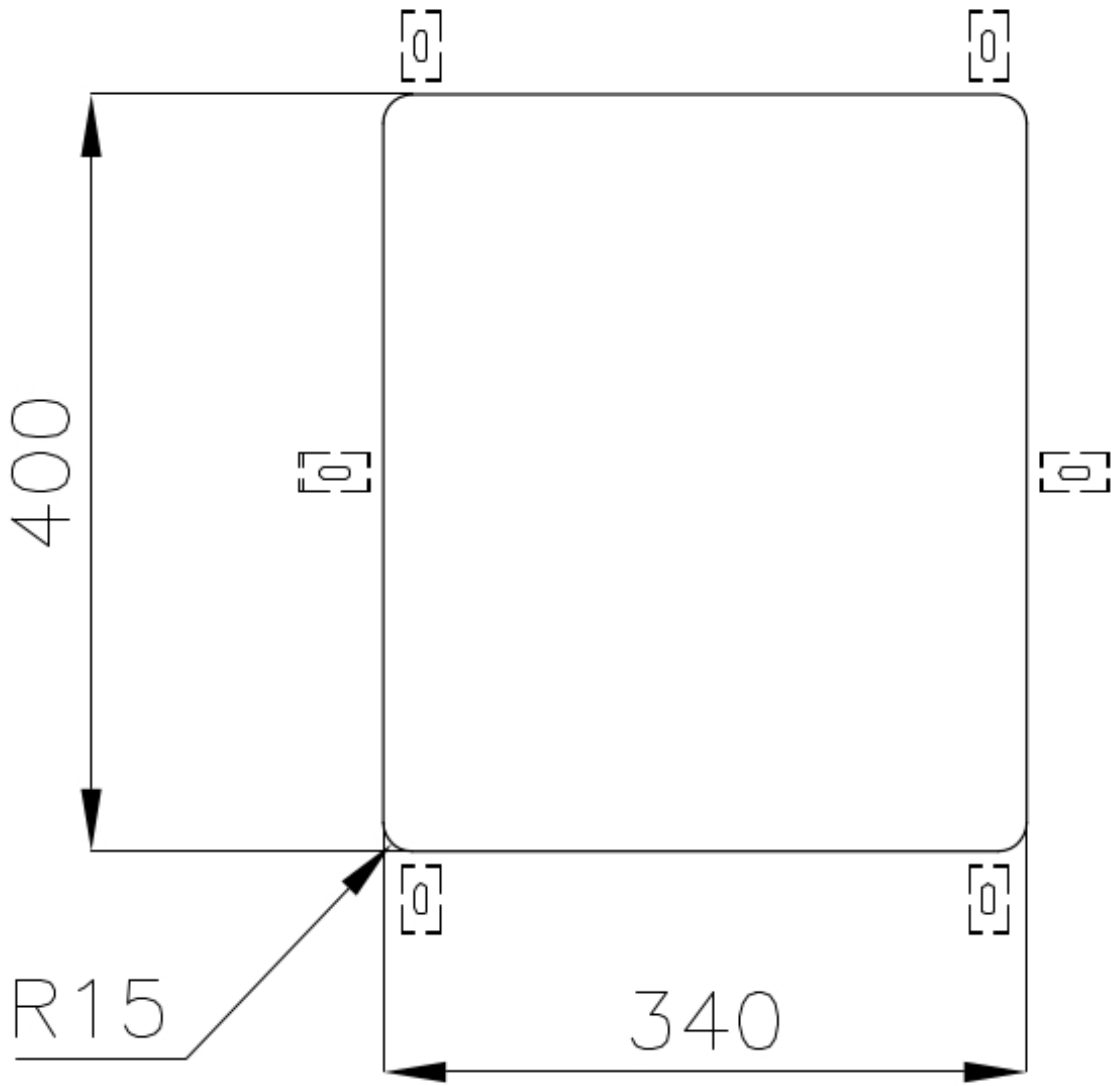

Material

Edelstahl AISI 304

Textur

Gebürstet

Basis

40 cm

Abmessungen

380x440 mm

Abtropffläche Nein

Breite 38 cm

Beckengröße 340x400mm

Anzahl der Becken 1 Becken

Abfluss Abfluss 3,5"

MERKMALE

ABFLUSS 3,5" BASKET Der Ablauf ist mit einem großen 3,5-Zoll-Abfluss mit praktischem Korbverschluss ausgestattet, der verhindert, dass Feststoffe in den Abfluss fließen.

TECHNISCHE DATEN

Cut out size
Dimensioni per foratura top

OPTIONALES ZUBEHÖR

Schneidebrett aus Glas
8631 300

Schneidebrett aus HDPE
8657 001

Schneidebrett Twin aus HPDE
8644 101

Tellerkorb aus Edelstahl
8100 303